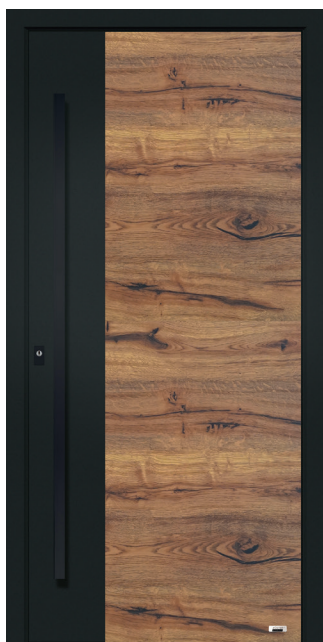

MODELL WL02