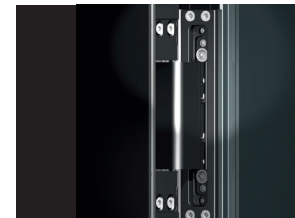

Außenansicht flügelüberdeckend

Innenansicht flügelüberdeckend mit verdeckt liegenden Türbändern

KÖSTER ADVANCE 88
mit einem 95 mm Blendrahmen

Verdeckt liegende Türbänder
 Unsere verdeckt liegenden Türbänder werden flächenbündig direkt im Türfalz montiert und sind von innen und außen „unsichtbar“. Das bedeutet reduzierte Optik bei maximaler Sicherheit. Bei Verwendung der verdeckt liegenden Türbänder kommt automatisch der Blendrahmen mit 95 mm (bzw. 106mm bei der **KÖSTER ADVANCE 108**) Ansichtsbreite zum Einsatz.