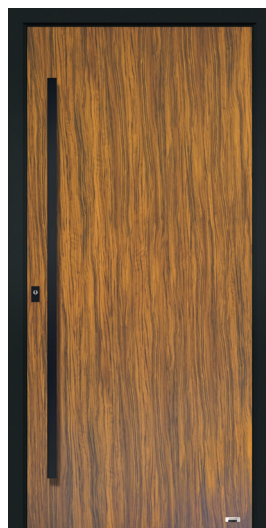

Alle Beispiele in der Ausführung BFD light.

WL01 ÜBERSICHT

STRUKTURVERLAUF: HORIZONTAL

WL01 Altholz

WL01 Brettholz

WL01 Golden Oak

WL01 Olive

WL01 Stadelholz Grau

WL01 Stadelholz

WL01 ÜBERSICHT

STRUKTURVERLAUF: VERTIKAL

WL01 Altholz

WL01 Brettholz

WL01 Golden Oak

WL01 Olive

WL01 Stadelholz Grau

WL01 Stadelholz

Alle Beispiele mit Stoßgriff 5825.1600 dargestellt.

WL02 ÜBERSICHT

WL02 Altholz

WL02 Brettholz

WL02 Golden Oak

WL02 Olive

WL02 Stadelholz Grau