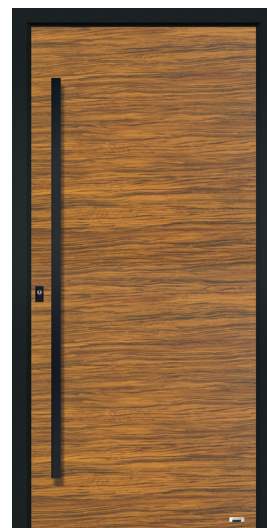

Alle Beispiele in der Ausführung BFD light.

WL01 ÜBERSICHT

STRUKTURVERLAUF: HORIZONTAL

WL01 Altholz

WL01 Brettholz

WL01 Golden Oak

WL01 Olive

WL01 Stadelholz Grau

WL01 Stadelholz

WL01 ÜBERSICHT

STRUKTURVERLAUF: VERTIKAL

WL01 Altholz

WL01 Brettholz

WL01 Golden Oak

WL01 Olive

WL01 Stadelholz Grau