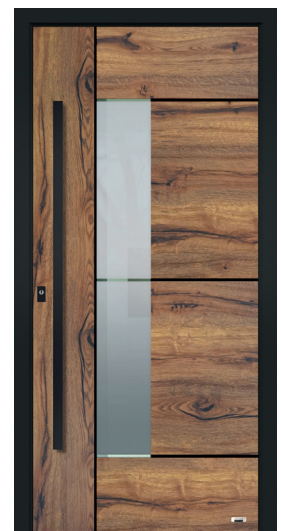

In Modell WL03 verbauen wir vollflächig mattiertes Glas.
Alle Beispiele mit Stoßgriff 5825.1600 dargestellt.

WL04 ÜBERSICHT

WL04 Altholz

WL04 Brettholz

WL04 Golden Oak

WL04 Olive

WL04 Stadelholz Grau

WL04 Stadelholz