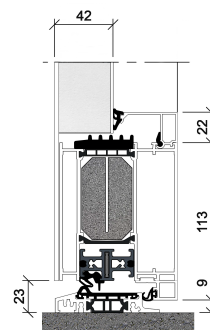

Außenansicht flügelüberdeckend

Innenansicht Glasfalz mit Rollentürbändern

KÖSTER ADVANCE 88

KÖSTER ADVANCE 108
optionale Ausführung mit schrägem Blendrahmen

KÖSTER®
ADVANCE

BFD

LIGHT

Beidseitig flügelüberdeckende Füllung, 92 mm Gesamtstärke
 U_D -Wert = 0,68 W/m²K
 (Berechnungsbasis DIN EN ISO 10077-1, Tür nur außen mit Design-Oberfläche: 1.170 x 2.250 mm, Tür mit beidseitiger Design-Oberfläche: 1.080 x 2.250 mm).