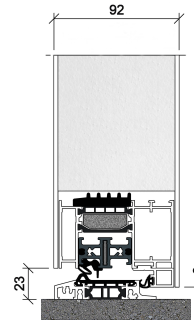

Außenansicht flügelüberdeckend

Innenansicht flügelüberdeckend mit Rollentürbändern

KÖSTER ADVANCE 88
mit einem 75 mm Blendrahmen

KÖSTER ADVANCE 108
optionale Ausführung mit schrägem Blendrahmen

KÖSTER®
ADVANCE