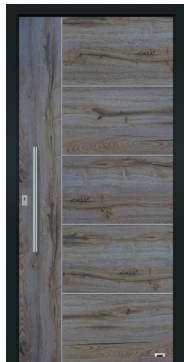

eKey
5848.
1400
1600

HIER FINDEN SIE DIE GRUNDAUSSTATTUNG UNSERER WOODLINE-HAUSTÜREN.

LISENEN

Wählen Sie die passenden 12 mm Lisenen in Niro-Design.

3 x Rollenbänder
in weiß oder silberfarbig

Edelstahl-Sicherheitsrosette mit Kernziehschutz, flächenbündig eingelassen
PZ nach DIN 1303 und DIN 18252
Schlagpickingschutz
Not und Gefahrenfunktion
5 Schlüssel