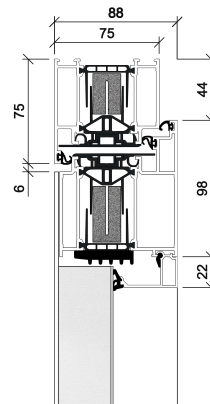

HIER FINDEN SIE DIE GRUNDAUSSTATTUNG UNSERER WOODLINE-HAUSTÜREN.

LISENEN

Wählen Sie die passenden 12 mm Lisenen in Niro-Design.

3 x Rollenbänder
in weiß oder silberfarbig

Edelstahl-Sicherheitsrosette mit Kernziehschutz, flächenbündig eingelassen
PZ nach DIN 1303 und DIN 18252
Schlagpickingschutz
Not und Gefahrenfunktion
5 Schlüssel

Edelstahl-Innendrücker auf Langschild 5886 oder Edelstahl-Innendrücker auf Rosette 5883 ab BFD

Alu-Innendrücker auf Langschild weiß oder silberfarbig
5881

Edelstahl-Stoßgriff 5722.600 auf geraden Stützen

Mit Schwenkriegeln und Komfortfalle, für den erhöhten Schließkomfort

3-fach-Verriegelung mit durchgehender Schließleiste und verstellbaren Schließpunkten sowie Schwenkriegeln.

KÖSTER®
ADVANCE

FD

Außen flügelüberdeckende Füllung, 42 mm Gesamtstärke
 U_b -Wert = 0,92 W/m²K (Berechnungsbasis DIN EN ISO 10077-1, Tür 1200 x 2250 mm mit komplett geschlossener Türfüllung, ohne Glas).