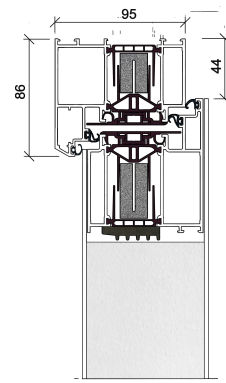

KÖSTER®
ADVANCE

BFD

LIGHT

Beidseitig flügelüberdeckende Füllung, 92 mm Gesamtstärke
 U_D -Wert = 0,68 W/m²K
(Berechnungsbasis DIN EN ISO 10077-1, Tür nur außen mit Design-Oberfläche: 1.170 x 2.250 mm, Tür mit beidseitiger Design-Oberfläche: 1.080 x 2.250 mm).

KÖSTER®
ADVANCE

BFD

Beidseitig flügelüberdeckende Füllung, 92 mm Gesamtstärke
 U_D -Wert = 0,68 W/m²K
(Berechnungsbasis DIN EN ISO 10077-1, Tür nur außen mit Design-Oberfläche: 1.200 x 2.250 mm, Tür mit beidseitiger Design-Oberfläche: 1.170 x 2.250 mm).

Verdeckt liegende Türbänder
Unsere verdeckt liegenden Türbänder werden flächenbündig direkt im Türfalz montiert und sind von innen und außen „unsichtbar“. Das bedeutet reduzierte Optik bei maximaler Sicherheit. Bei Verwendung der verdeckt liegenden Türbänder kommt automatisch der Blendrahmen mit 95 mm (bzw. 106mm bei der **KÖSTER ADVANCE 108**) Ansichtsbreite zum Einsatz.

Damit das Türflügelprofil bei Öffnung der Tür nicht mit dem Rahmenprofil kollidieren kann, wird der Öffnungswinkel (max. 100°) durch unseren ebenfalls verdeckt liegenden Öffnungsbegrenzer begrenzt.