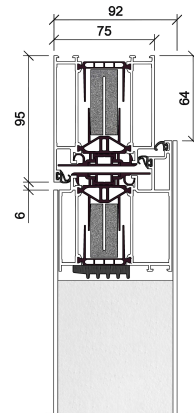

KÖSTER®
ADVANCE

BFD

LIGHT

Beidseitig flügelüberdeckende Füllung, 92 mm Gesamtstärke
 U_D -Wert = 0,68 W/m²K
(Berechnungsbasis DIN EN ISO 10077-1, Tür nur außen mit Design-Oberfläche: 1.170 x 2.250 mm, Tür mit beidseitiger Design-Oberfläche: 1.080 x 2.250 mm).

KÖSTER®
ADVANCE

BFD

Beidseitig flügelüberdeckende Füllung, 92 mm Gesamtstärke
 U_D -Wert = 0,68 W/m²K
(Berechnungsbasis DIN EN ISO 10077-1, Tür nur außen mit Design-Oberfläche: 1.200 x 2.250 mm, Tür mit beidseitiger Design-Oberfläche: 1.170 x 2.250 mm).

Verdeckt liegende Türbänder
Unsere verdeckt liegenden Türbänder werden flächenbündig direkt im Türfalz montiert und sind von innen und außen „unsichtbar“. Das bedeutet reduzierte Optik bei maximaler Sicherheit. Bei Verwendung der verdeckt liegenden Türbänder kommt automatisch der Blendrahmen mit 95 mm (bzw. 106mm bei der **KÖSTER ADVANCE 108**) Ansichtsbreite zum Einsatz.

Damit das Türflügelprofil bei Öffnung der Tür nicht mit dem Rahmenprofil kollidieren kann, wird der Öffnungswinkel (max. 100°) durch unseren ebenfalls verdeckt liegenden Öffnungsbegrenzer begrenzt.