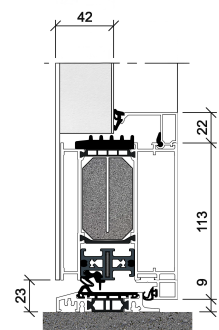

Außenansicht flügelüberdeckend

Innenansicht Glasfalz mit Rollentürbändern

KÖSTER ADVANCE 88

KÖSTER ADVANCE 108
optionale Ausführung mit schrägem Blendrahmen

KÖSTER®
ADVANCE

BFD

LIGHT

Beidseitig flügelüberdeckende Füllung, 92 mm Gesamtstärke
 U_D -Wert = 0,68 W/m²K
 (Berechnungsbasis DIN EN ISO 10077-1, Tür nur außen mit Design-Oberfläche: 1.170 x 2.250 mm, Tür mit beidseitiger Design-Oberfläche: 1.080 x 2.250 mm).