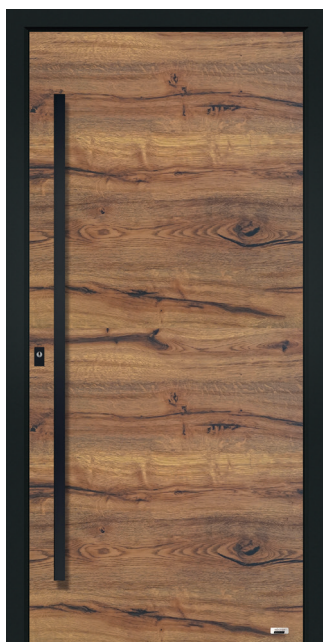

Dark FSM

Sparkling Iron FSM

DB 703 FSM

ÜBERSICHT MODELLE

Unsere Modelle der Linie Woodline gibt es in acht unterschiedlichen Ausführungen sowie sechs verschiedenen Oberflächen in Holzoptik. Tiefschwarze Lisenen setzen einen starken Kontrast und verleihen den Haustüren der Serie Woodline eine charakteristische Erscheinung. So fügen sie sich sowohl in Altbauten als auch in moderne Neubauten problemlos ein und erschaffen ein stimmiges Gesamtbild. Trocknungsrisse, Wasserflecken und aufwändiges Ölen fallen ausnahmslos weg.