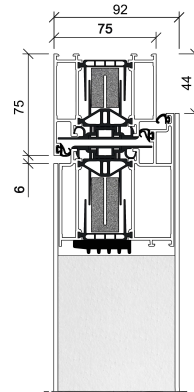

KÖSTER®
ADVANCE

BFD

LIGHT

Beidseitig flügelüberdeckende Füllung, 92 mm Gesamtstärke
 U_D -Wert = 0,68 W/m²K
(Berechnungsbasis DIN EN ISO 10077-1, Tür nur außen mit Design-Oberfläche: 1.170 x 2.250 mm, Tür mit beidseitiger Design-Oberfläche: 1.080 x 2.250 mm).

KÖSTER®
ADVANCE

BFD

Beidseitig flügelüberdeckende Füllung, 92 mm Gesamtstärke
 U_D -Wert = 0,68 W/m²K
(Berechnungsbasis DIN EN ISO 10077-1, Tür nur außen mit Design-Oberfläche: 1.200 x 2.250 mm, Tür mit beidseitiger Design-Oberfläche: 1.170 x 2.250 mm).

Verdeckt liegende Türbänder
Unsere verdeckt liegenden Türbänder werden flächenbündig direkt im Türfalz montiert und sind von innen und außen „unsichtbar“. Das bedeutet reduzierte Optik bei maximaler Sicherheit. Bei Verwendung der verdeckt liegenden Türbänder kommt automatisch der Blendrahmen mit 95 mm (bzw. 106mm bei der **KÖSTER ADVANCE 108**) Ansichtsbreite zum Einsatz.

Damit das Türflügelprofil bei Öffnung der Tür nicht mit dem Rahmenprofil kollidieren kann, wird der Öffnungswinkel (max. 100°) durch unseren ebenfalls verdeckt liegenden Öffnungsbegrenzer begrenzt.