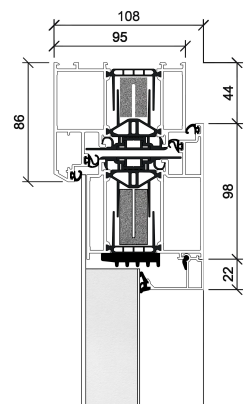

Außenansicht flügelüberdeckend

Innenansicht Glasfalz mit Rollentürbändern

KÖSTER ADVANCE 88

KÖSTER ADVANCE 108
optionale Ausführung mit schrägem Blendrahmen

KÖSTER®
ADVANCE

BFD

LIGHT

Beidseitig flügelüberdeckende Füllung, 92 mm Gesamtstärke
 U_D -Wert = 0,68 W/m²K
 (Berechnungsbasis DIN EN ISO 10077-1, Tür nur außen mit Design-Oberfläche: 1.170 x 2.250 mm, Tür mit beidseitiger Design-Oberfläche: 1.080 x 2.250 mm).