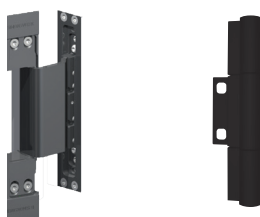

TÜRBÄNDER

2 x verdeckt liegende Türbänder

3 x Rollenbänder in schwarz