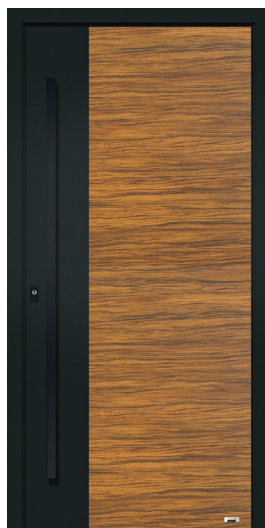

WL01 Stadelholz

Alle Beispiele mit Stoßgriff 5825.1600 dargestellt.

WL02 ÜBERSICHT

WL02 Altholz

WL02 Brettholz

WL02 Golden Oak

WL02 Olive

WL02 Stadelholz Grau